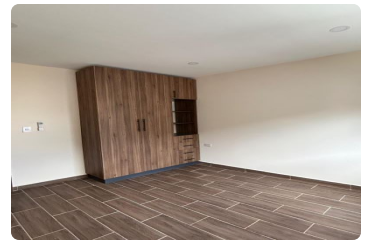

FOR LEASE

\$ 1,500.00 USD

Honduras - Atlantida

Arizona

Listing ID: 002913102039

Se renta casa nueva en Vía Mabel, sector, Mackay carretera frente a Escuela Santa María del Valle. Propiedad moderna con espacios cómodos y bien distribuidos: 3 habitaciones amplias con clóset Baño compartido Habitación principal con baño completo, walk-in clóset y área privada que conecta con el área social Clóset amplio para blancos Sala, cocina y comedor en un solo ambiente Pequeña piscina familiar Área de construcción: 150 m² Área de terreno: 300 varas Precio de renta: \$1,500 (incluye cuota de seguridad)